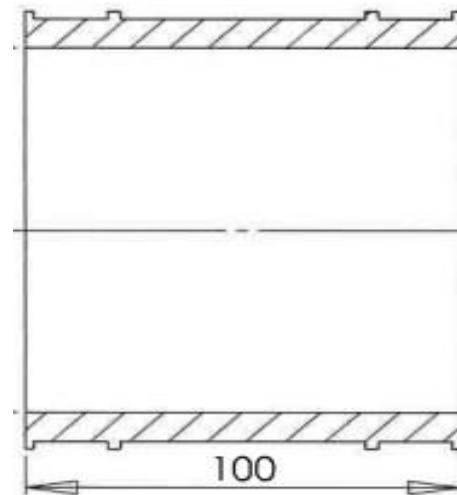

フレキシブルカップリング標準図

(単位：mm)

品番	適用範囲 最小径～最大径	幅
DC100	85～100	100

図名	フレキシブルカップリング
社名	株式会社アフェクト