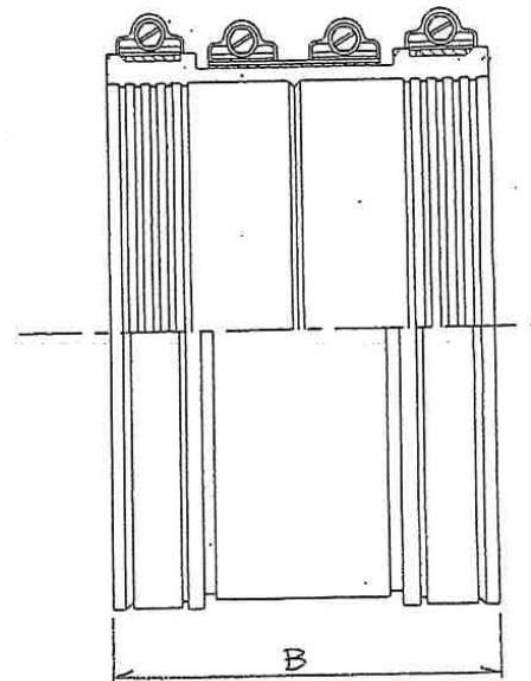

# フレキシブルカップリング標準図

(単位：mm)

品番	適用範囲 最小径～最大径	幅 B
SC510	480～510	190
SC525	495～525	
SC545	515～545	
SC550	525～550	
SC560	530～560	
SC570	545～570	
SC585	550～585	

図名	フレキシブルカップリング
社名	株式会社アフェクト