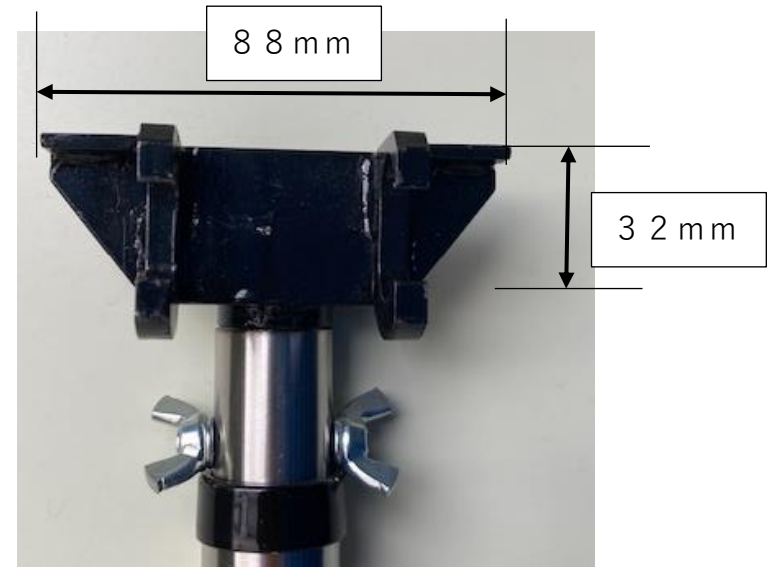

カムロック 標準図

株式会社アフェクト

(単位: mm)

品番	適用範囲(ポール長さ)	ポール径	カムストッパー適応品番
カムロック	1700~3000	25mm	CAM90~CAM315