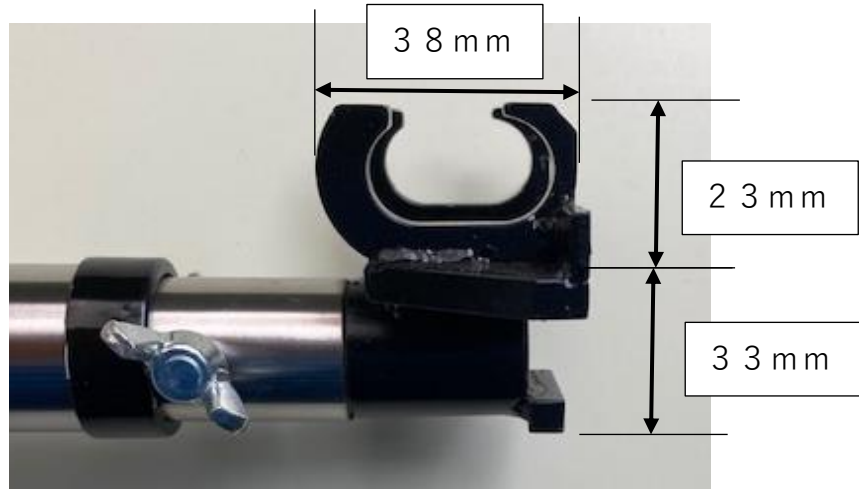

カムロック 標準図

株式会社アフェクト

(単位: mm)

品番	適用範囲(ポール長さ)	ポール径	カムストッパー適応品番
カムロック	1700~3000	25mm	CAM90~CAM315