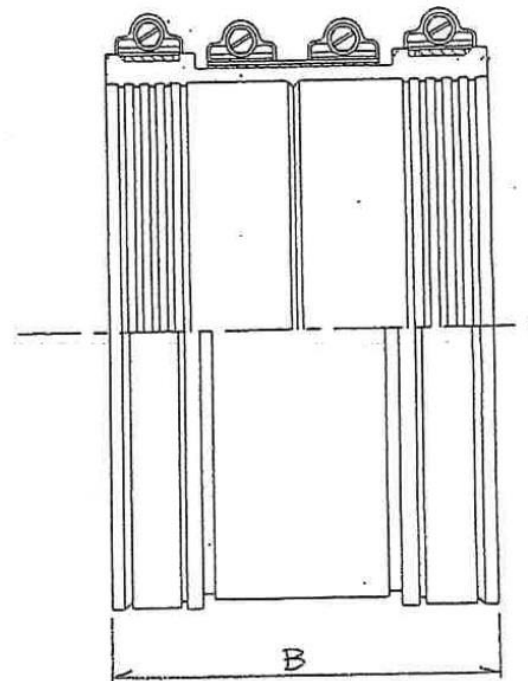

フレキシブルカップリング標準図

(単位：mm)

品番	適用範囲 最小径～最大径	幅 B
SC190	165～190	120
SC200	175～200	150
SC225	200～225	
SC250	225～250	
SC275	250～275	
SC290	165～290	

図名	フレキシブルカップリング
社名	株式会社アフェクト