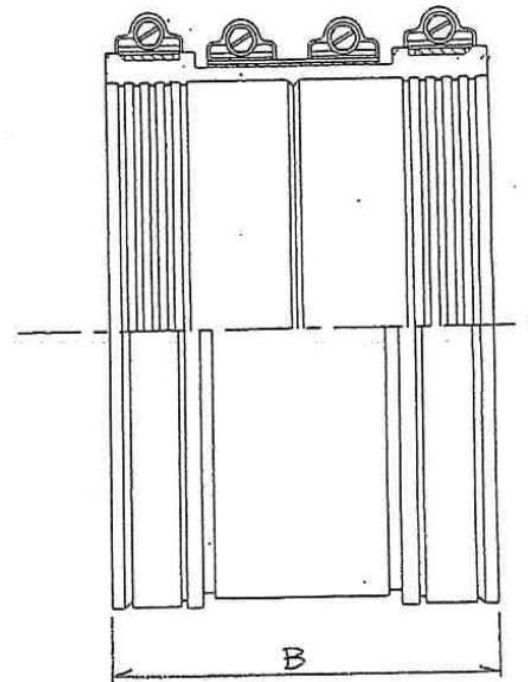

フレキシブルカップリング標準図

(単位：mm)

品番	適用範囲 最小径～最大径	幅 B
SC600	570～600	190
SC620	590～620	

図名	フレキシブルカップリング
社名	株式会社アフェクト