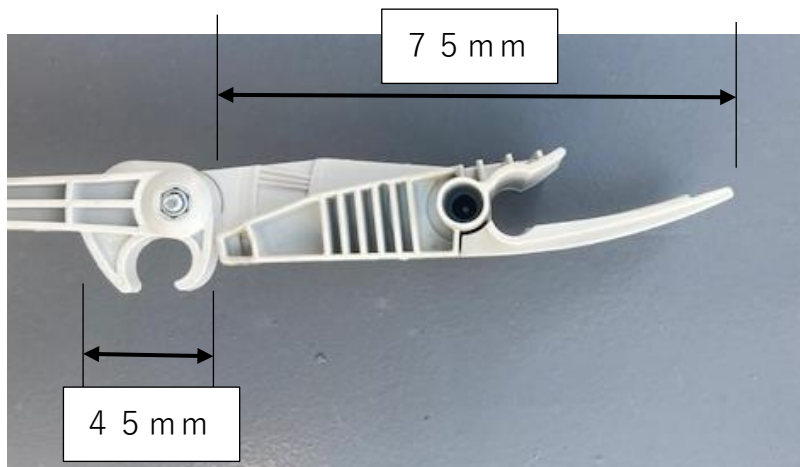

カムポール 標準図

株式会社アフェクト

(単位:mm)

品番	適用範囲(ポール長さ)	ポール径	カムストッパー適応品番
カムポール	1530~3560	23~34	CAM90~CAM160