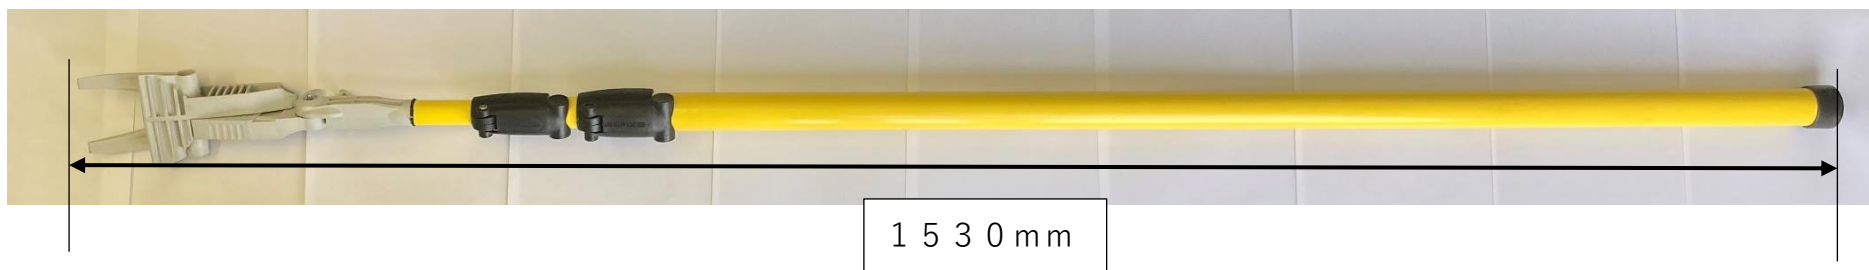

カムポール 標準図

株式会社アフェクト

(単位:mm)

品番	適用範囲(ポール長さ)	ポール径	カムストッパー適応品番
カムポール	1530~3560	23~34	CAM90~CAM160