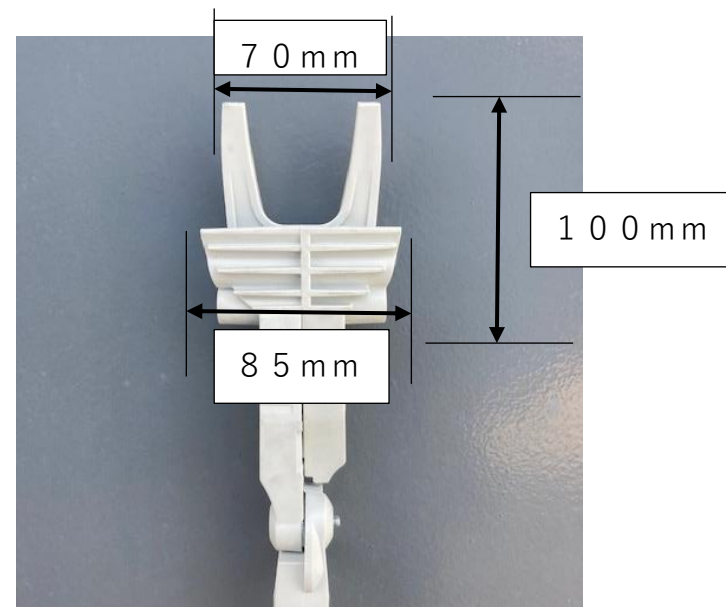

カムポール 標準図

株式会社アフェクト

(単位:mm)

品番	適用範囲(ポール長さ)	ポール径	カムストッパー適応品番
カムポール	1530~3560	23~34	CAM90~CAM160